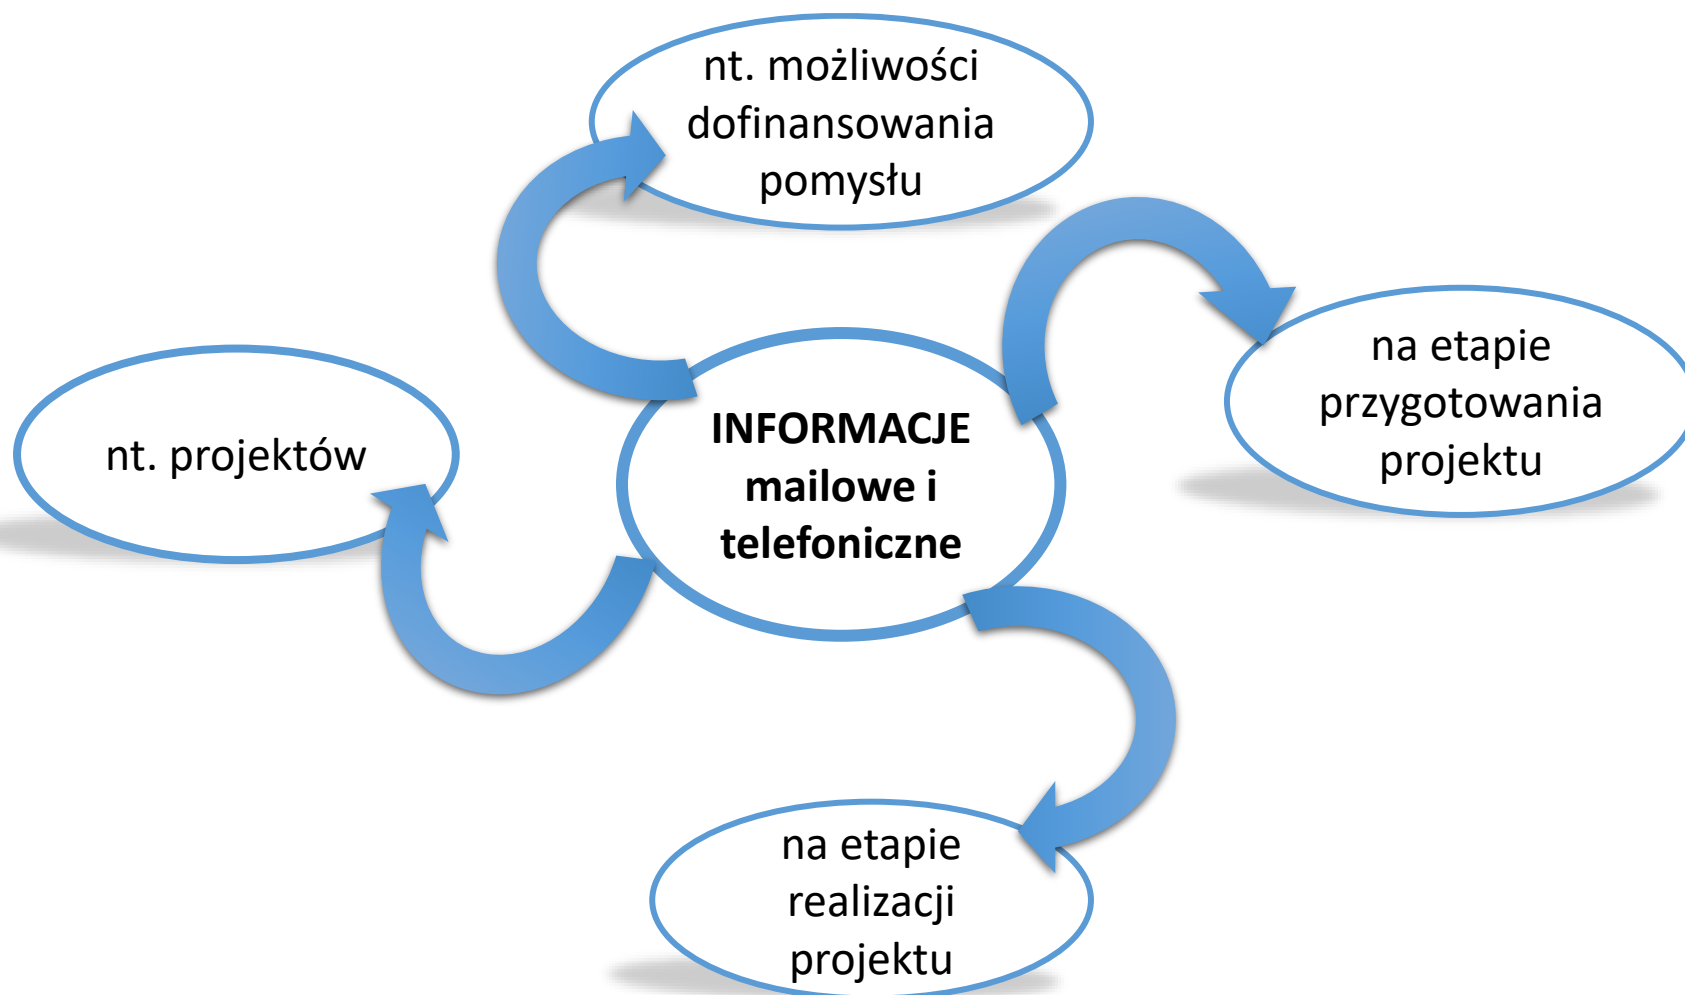

Sieć PIFE – ZAKRES USŁUG