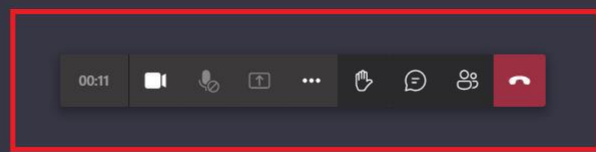

Bartosz Kwasowiec ...