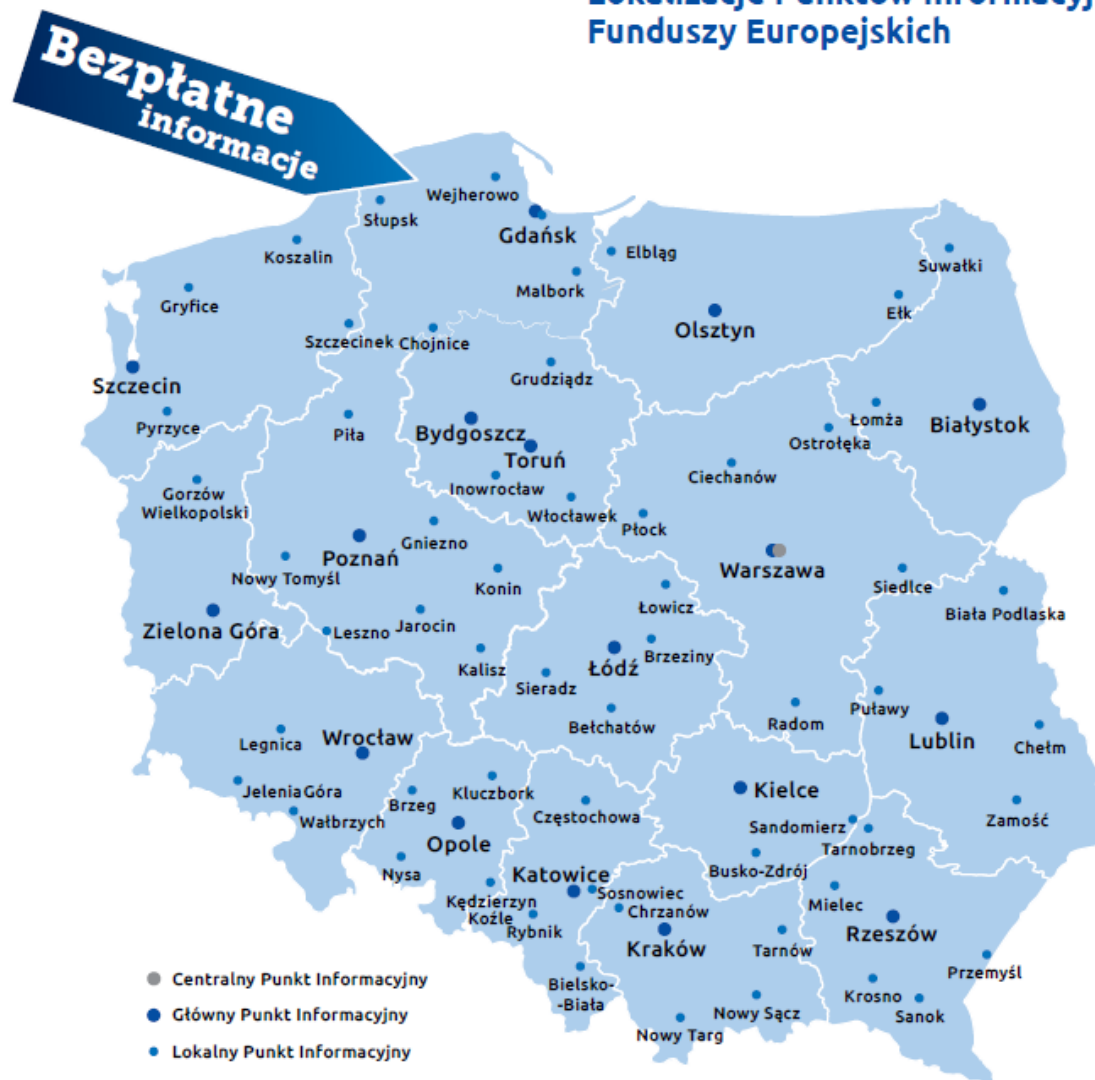

**Spotkanie informacyjne w Lublinie  
pt. „Fundusze Europejskie 2014-2020  
na założenie działalności gospodarczej”  
Lublin, 27 listopada 2019 r.**

Sieć Punktów  
Informacyjnych  
Funduszy Europejskich  
(PIFE)  
koordynowana przez  
Ministerstwo Rozwoju

## Lokalizacje Punktów Informacyjnych Funduszy Europejskich