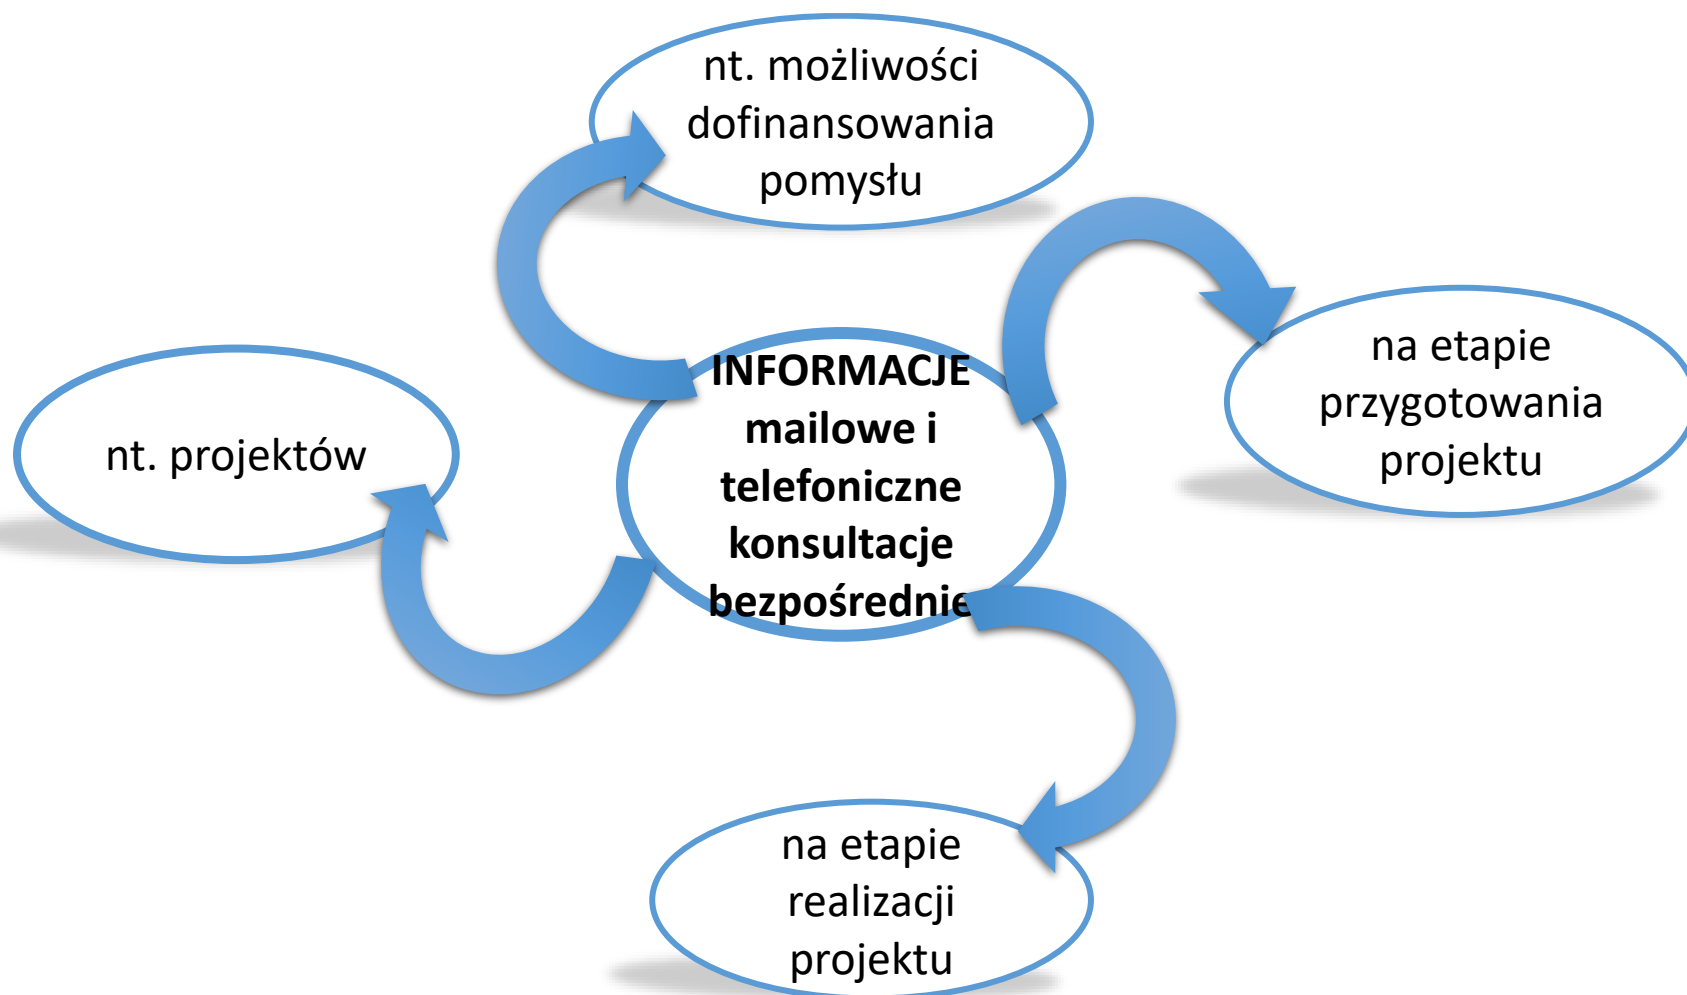

Sieć PIFE – ZAKRES USŁUG