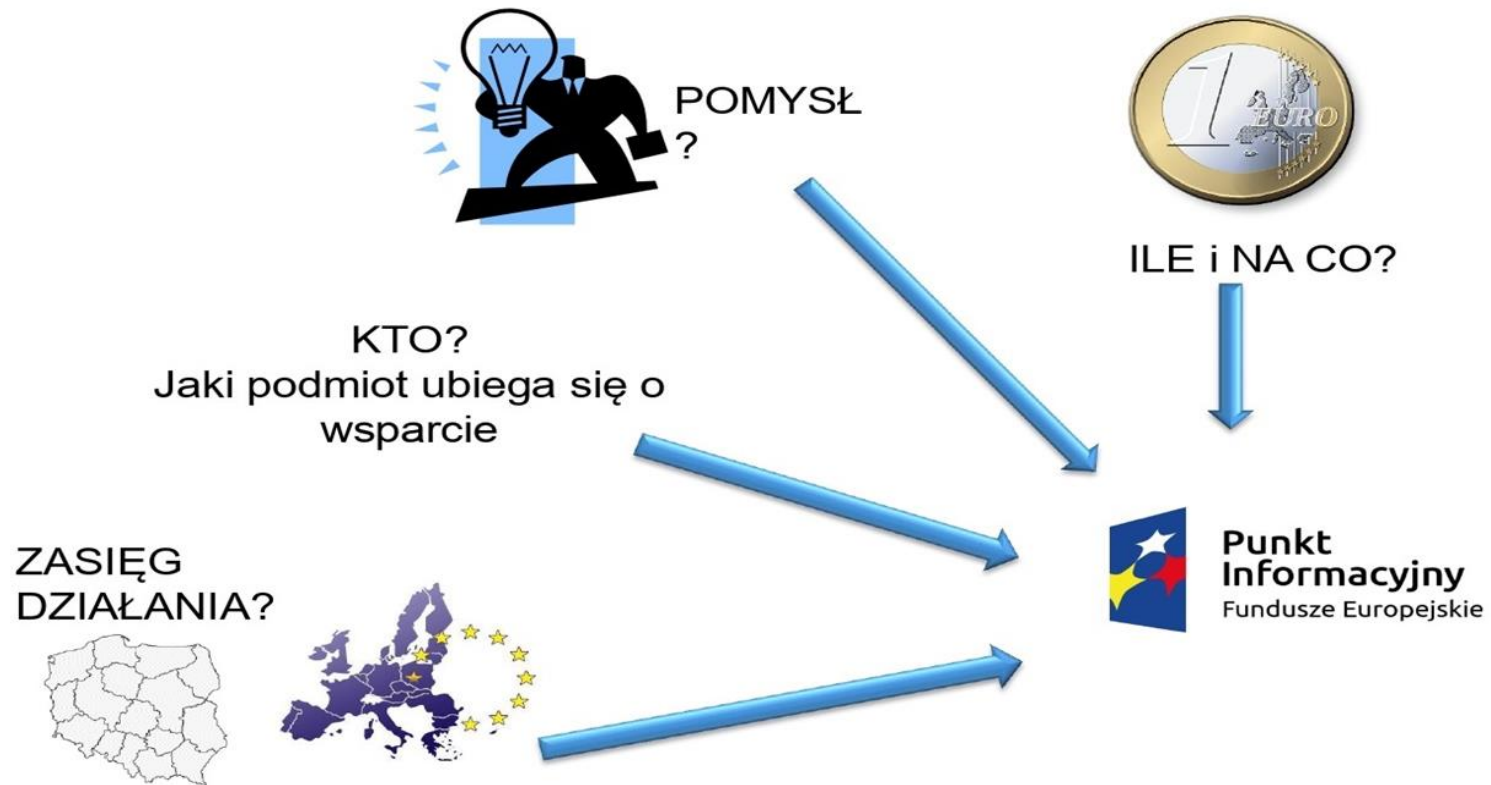

Punkt Informacyjny
Funduszy Europejskich

Rzeczpospolita
Polska

Dofinansowane przez
Unię Europejską

Podstawowe informacje

Punkt Informacyjny
Funduszy Europejskich

Rzeczpospolita
Polska

Dofinansowane przez
Unię Europejską

Punkt Informacyjny
Funduszy Europejskich

Rzeczpospolita
Polska

Dofinansowane przez
Unię Europejską

PIFE – FORMY USŁUG

■ Partnerstwo Publiczno-Prywatne

- Od 1 stycznia 2022 roku w Głównym Punkcie Informacyjnym Funduszy Europejskich w Lublinie pracę rozpoczęli konsultanci ds. partnerstwa publiczno- prywatnego (PPP).
- Partnerstwo publiczno- prywatne pozwala na wykorzystanie kapitału, wiedzy i doświadczenia przedsiębiorców w realizacji i finansowaniu inwestycji publicznych. W ten sposób można dostarczać wysokiej jakości usługi publiczne. Włączenie do tego typu przedsięwzięć finansowania z Funduszy Europejskich (tzw. formuła hybrydowa) dodatkowo zwiększa ich efektywność i płynące z ich realizacji korzyści przede wszystkim dla strony publicznej.