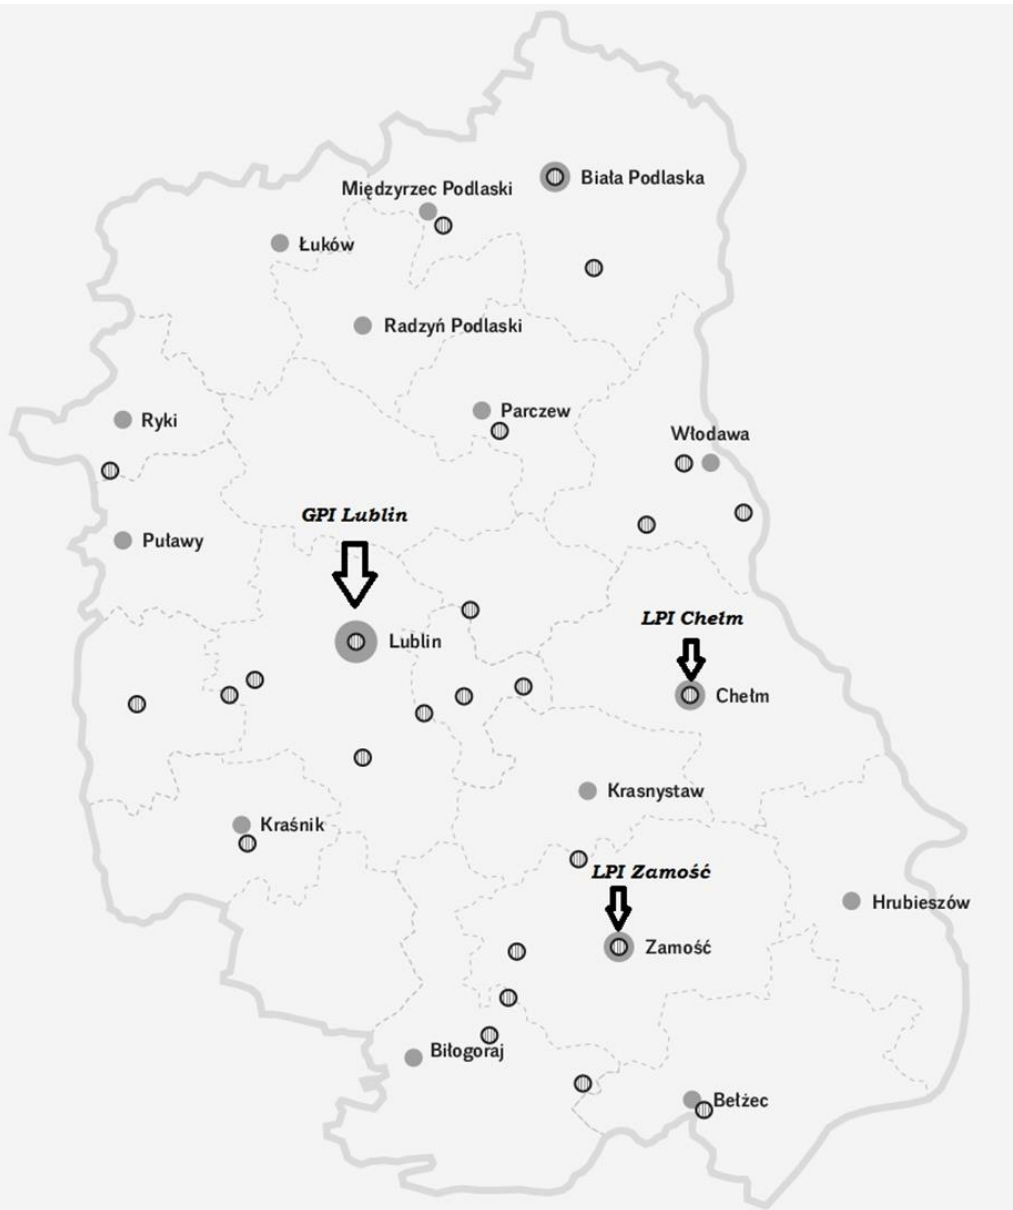

lokalizacja i obszary działalności Sieci Punktów Informacyjnych

■ GPI Lublin:

Miasto Lublin, powiaty: lubartowski, lubelski, łukowski, kraśnicki, opolski, puławski, radzyński, rycki, świdnicki

■ LPI Chełm:

Miasto Biała Podlaska, Miasto Chełm, powiaty: bialski, chełmski, łęczyński, parczewski, włodawski

■ LPI Zamość:

Miasto Zamość, powiaty: biłgorajski, hrubieszowski, janowski, krasnostawski, tomaszowski, zamojski

Punkt Informacyjny
Funduszy Europejskich

Rzeczpospolita
Polska

Dofinansowane przez
Unię Europejską