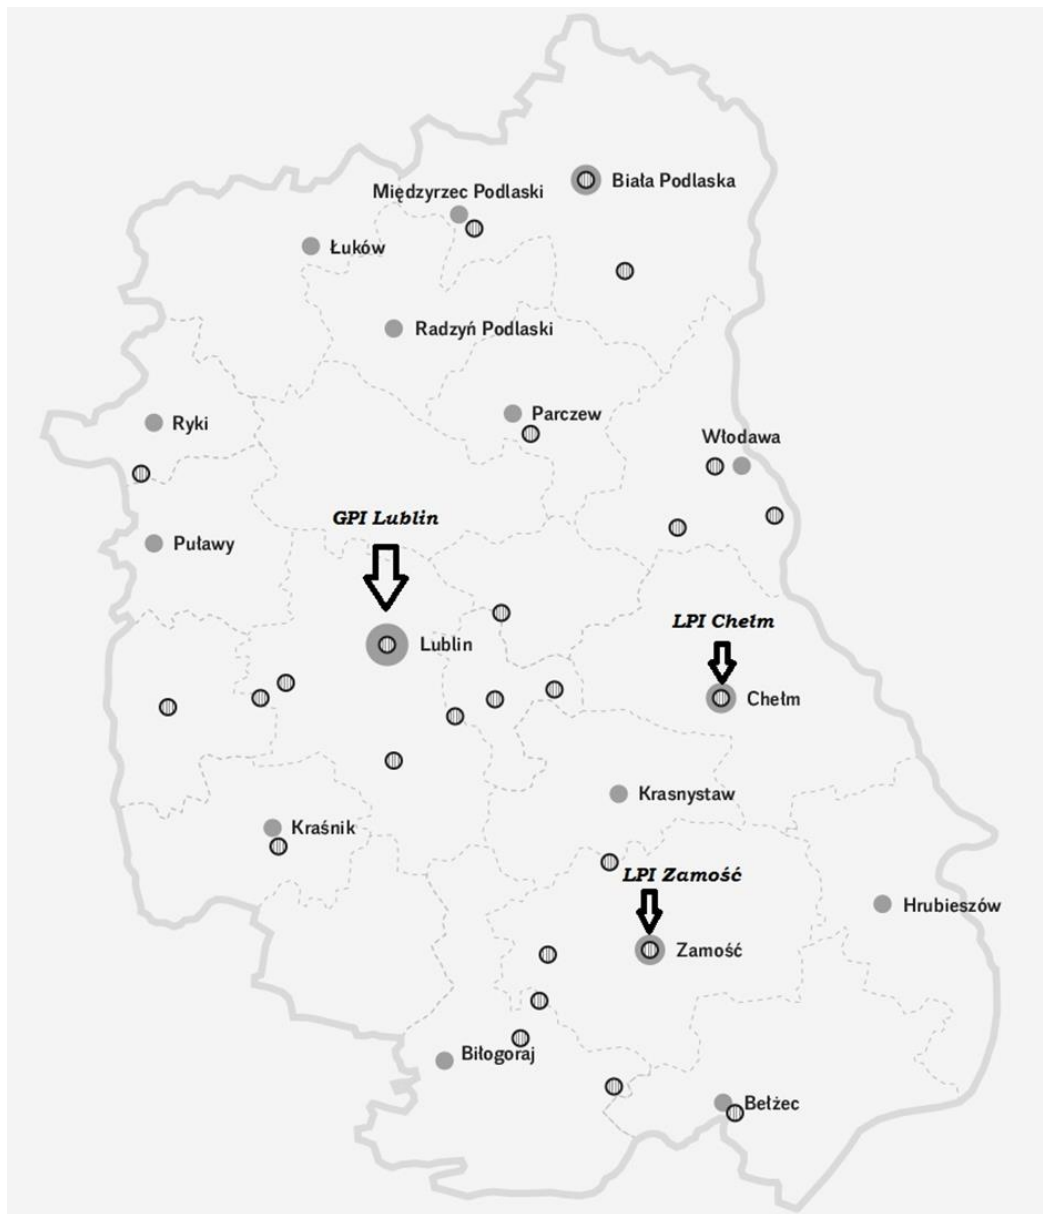

Lokalizacja i obszary działalności Sieci Punktów Informacyjnych

■ GPI Lublin:

Miasto Lublin, powiaty: lubartowski, lubelski, łukowski, kraśnicki, opolski, puławski, radzyński, rycki, świdnicki

■ LPI Chełm: