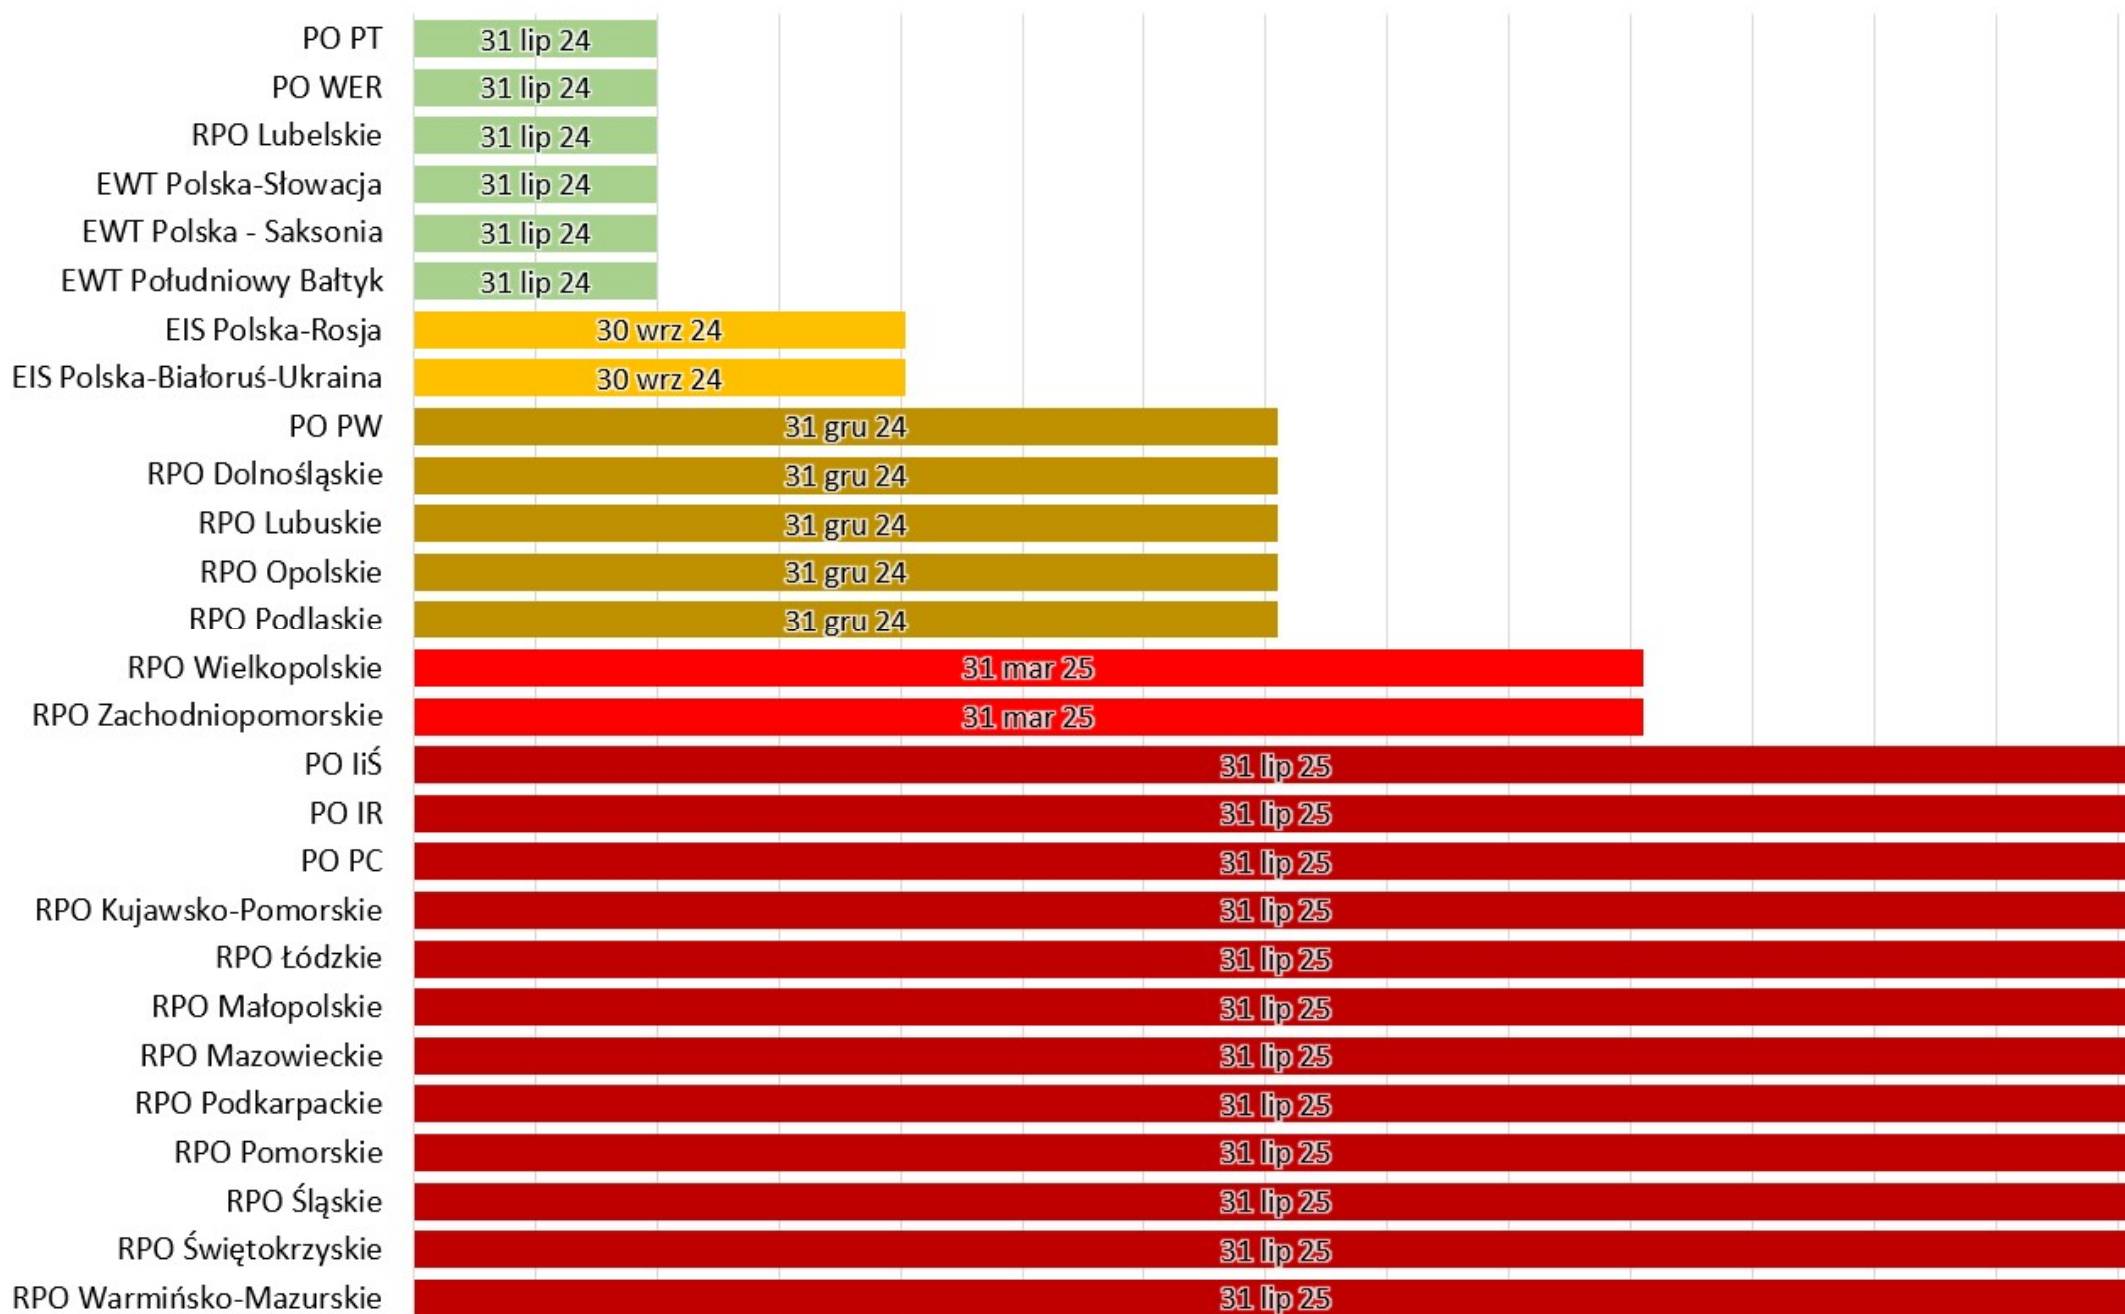

INDYKATYWNY HARMONOGRAM ZAMYKANIA PROGRAMÓW NA LATA 2014-2020

Planowane daty przesyłania ostatecznych wniosków o płatność pośrednią