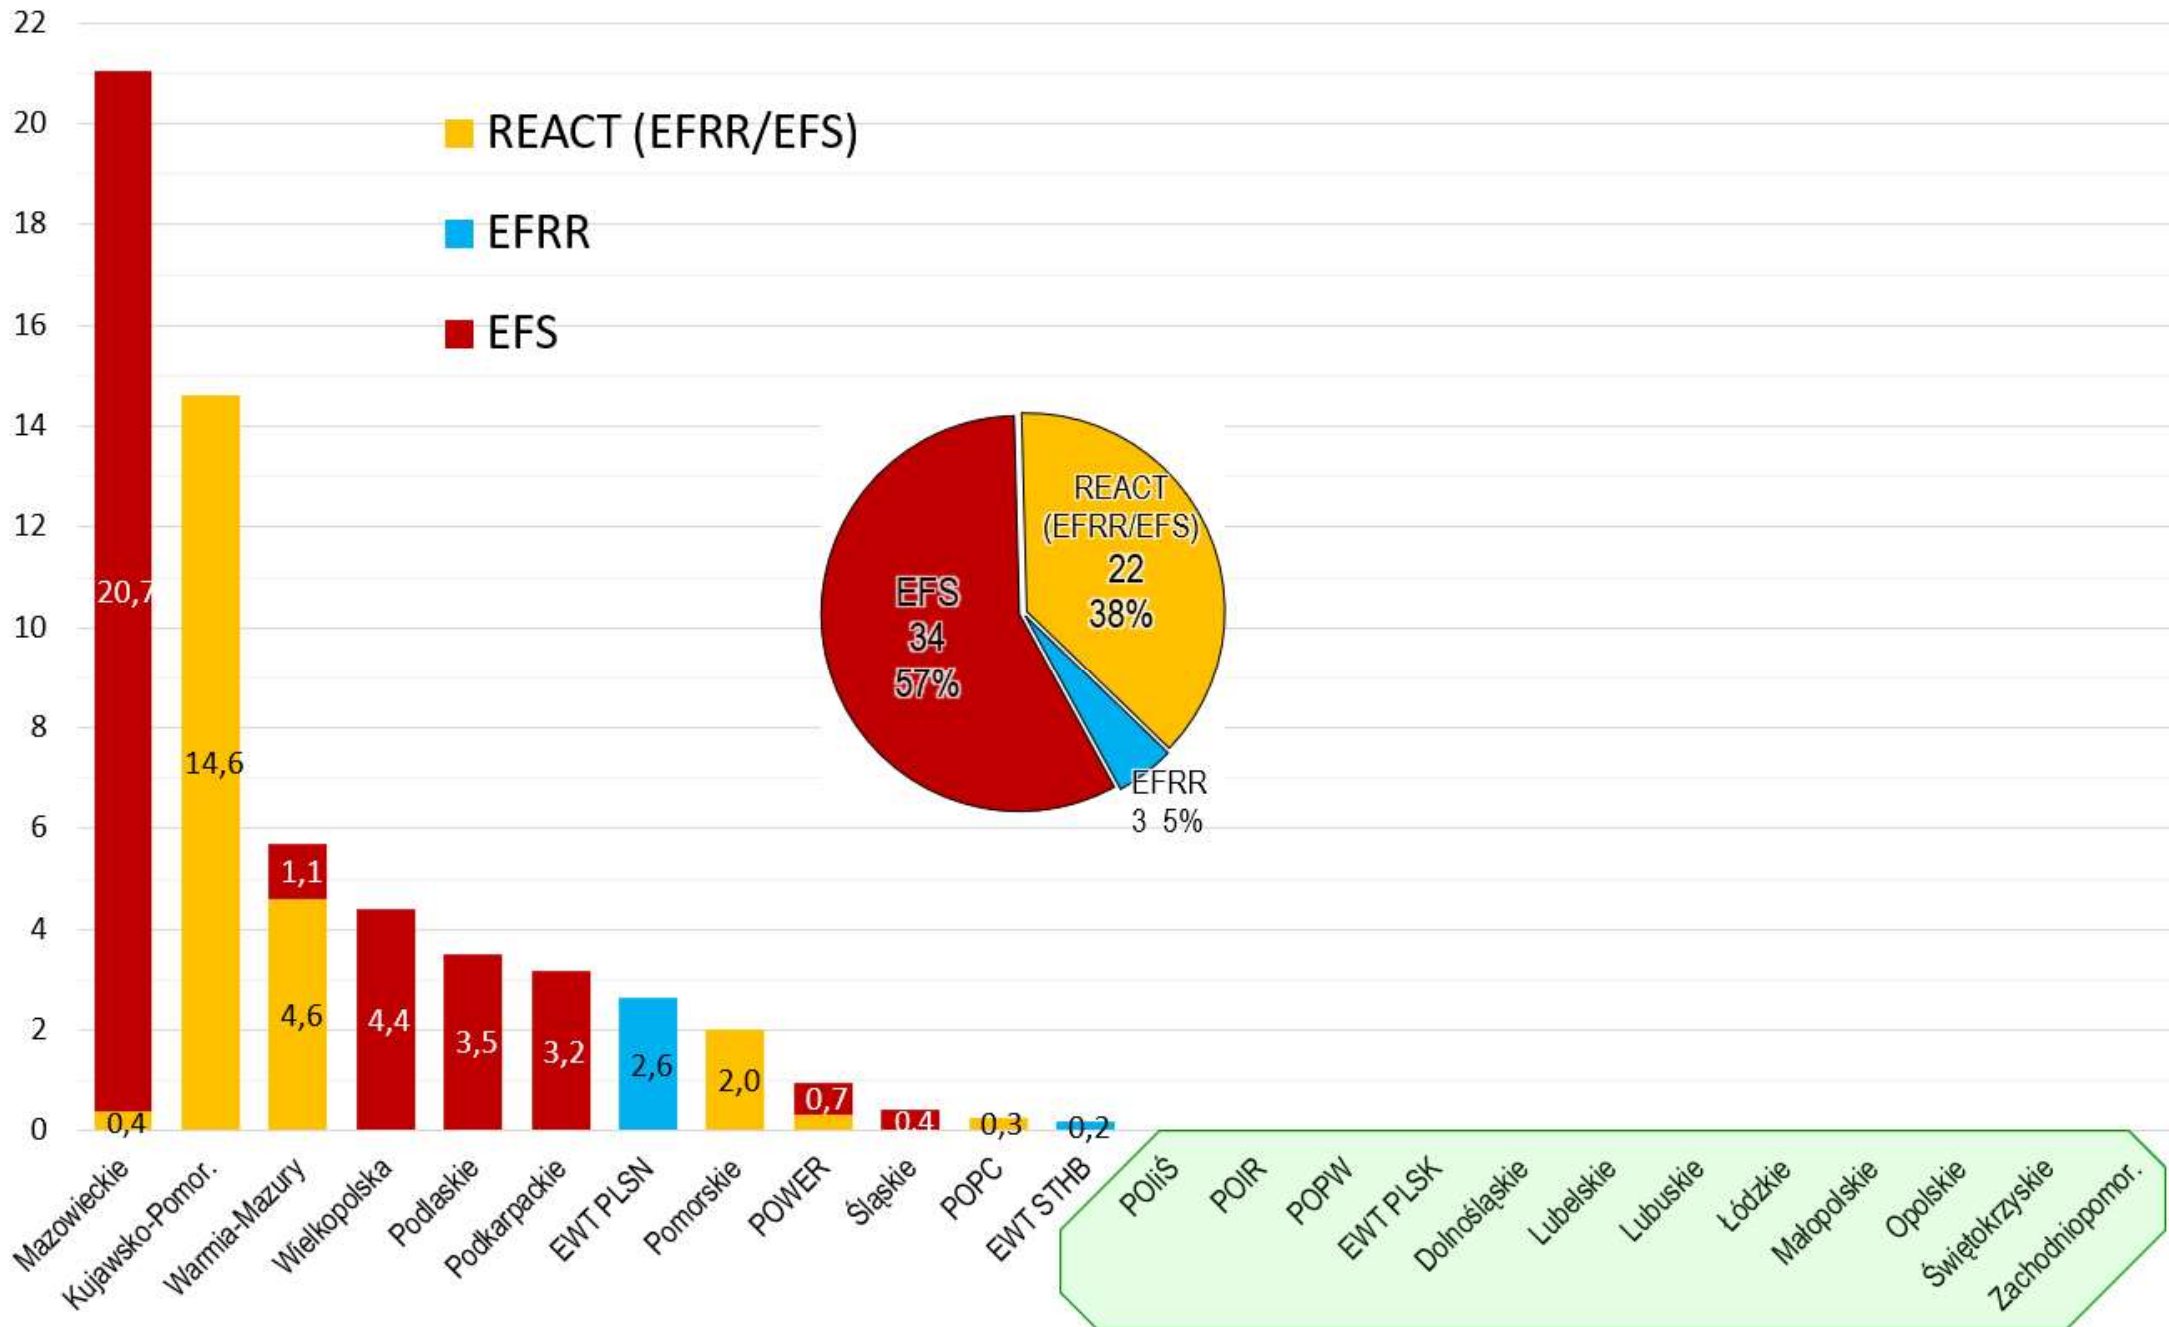

Pozostało do certyfikacji* 14-20 wg Funduszy UE (mln EUR)