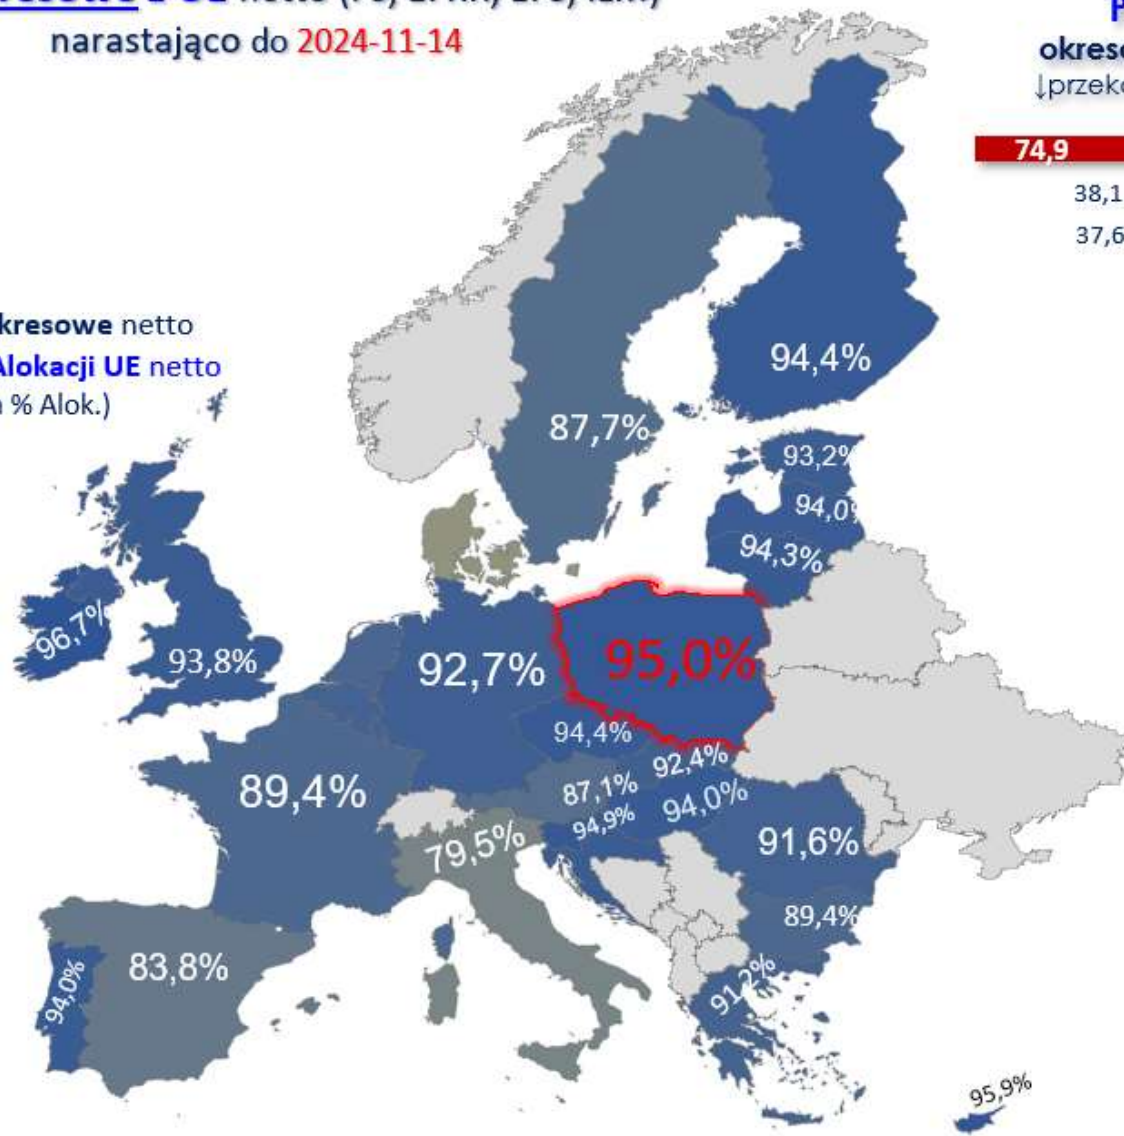

Płatności okresowe z UE netto ↓ przekazane (mld EUR)