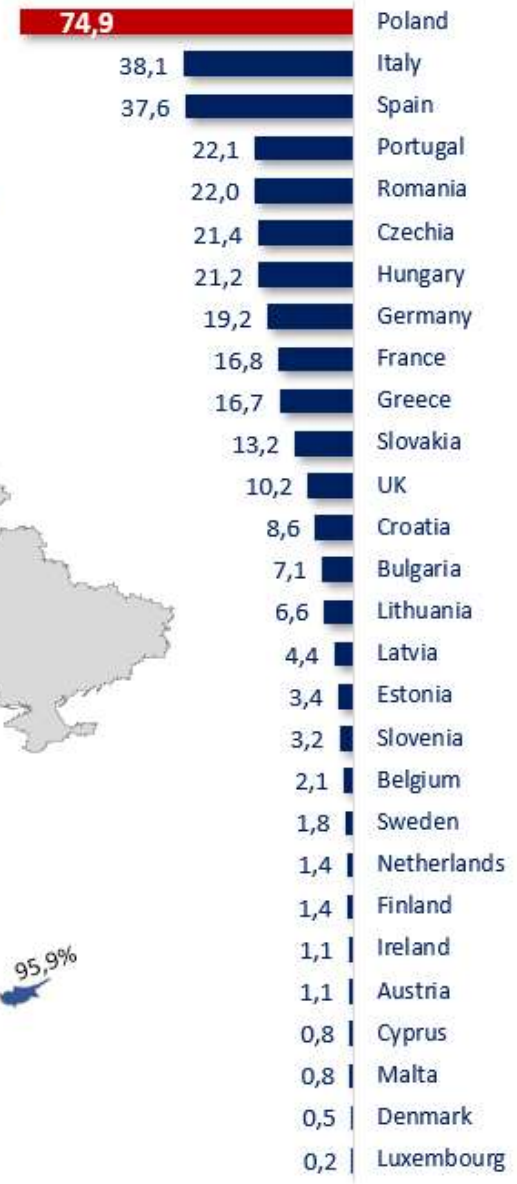

Płatności okresowe netto otrzymane z KE 2014-2020 (FS/EFRR/EFS/ILM)

'14-20 Płatności okresowe z UE netto (FS, EFRR, EFS, ILM)

narastająco do 2024-11-14

Płatności okresowe netto jako proc. Alokacji UE netto
← (absorpcja % Alok.)

← śred. UE

Płatności okresowe z UE netto ↓ przekazane (mld EUR)

Płatności okresowe '14-20 Per Capita (EUR)

źródło: <https://cohesiondata.ec.europa.eu>