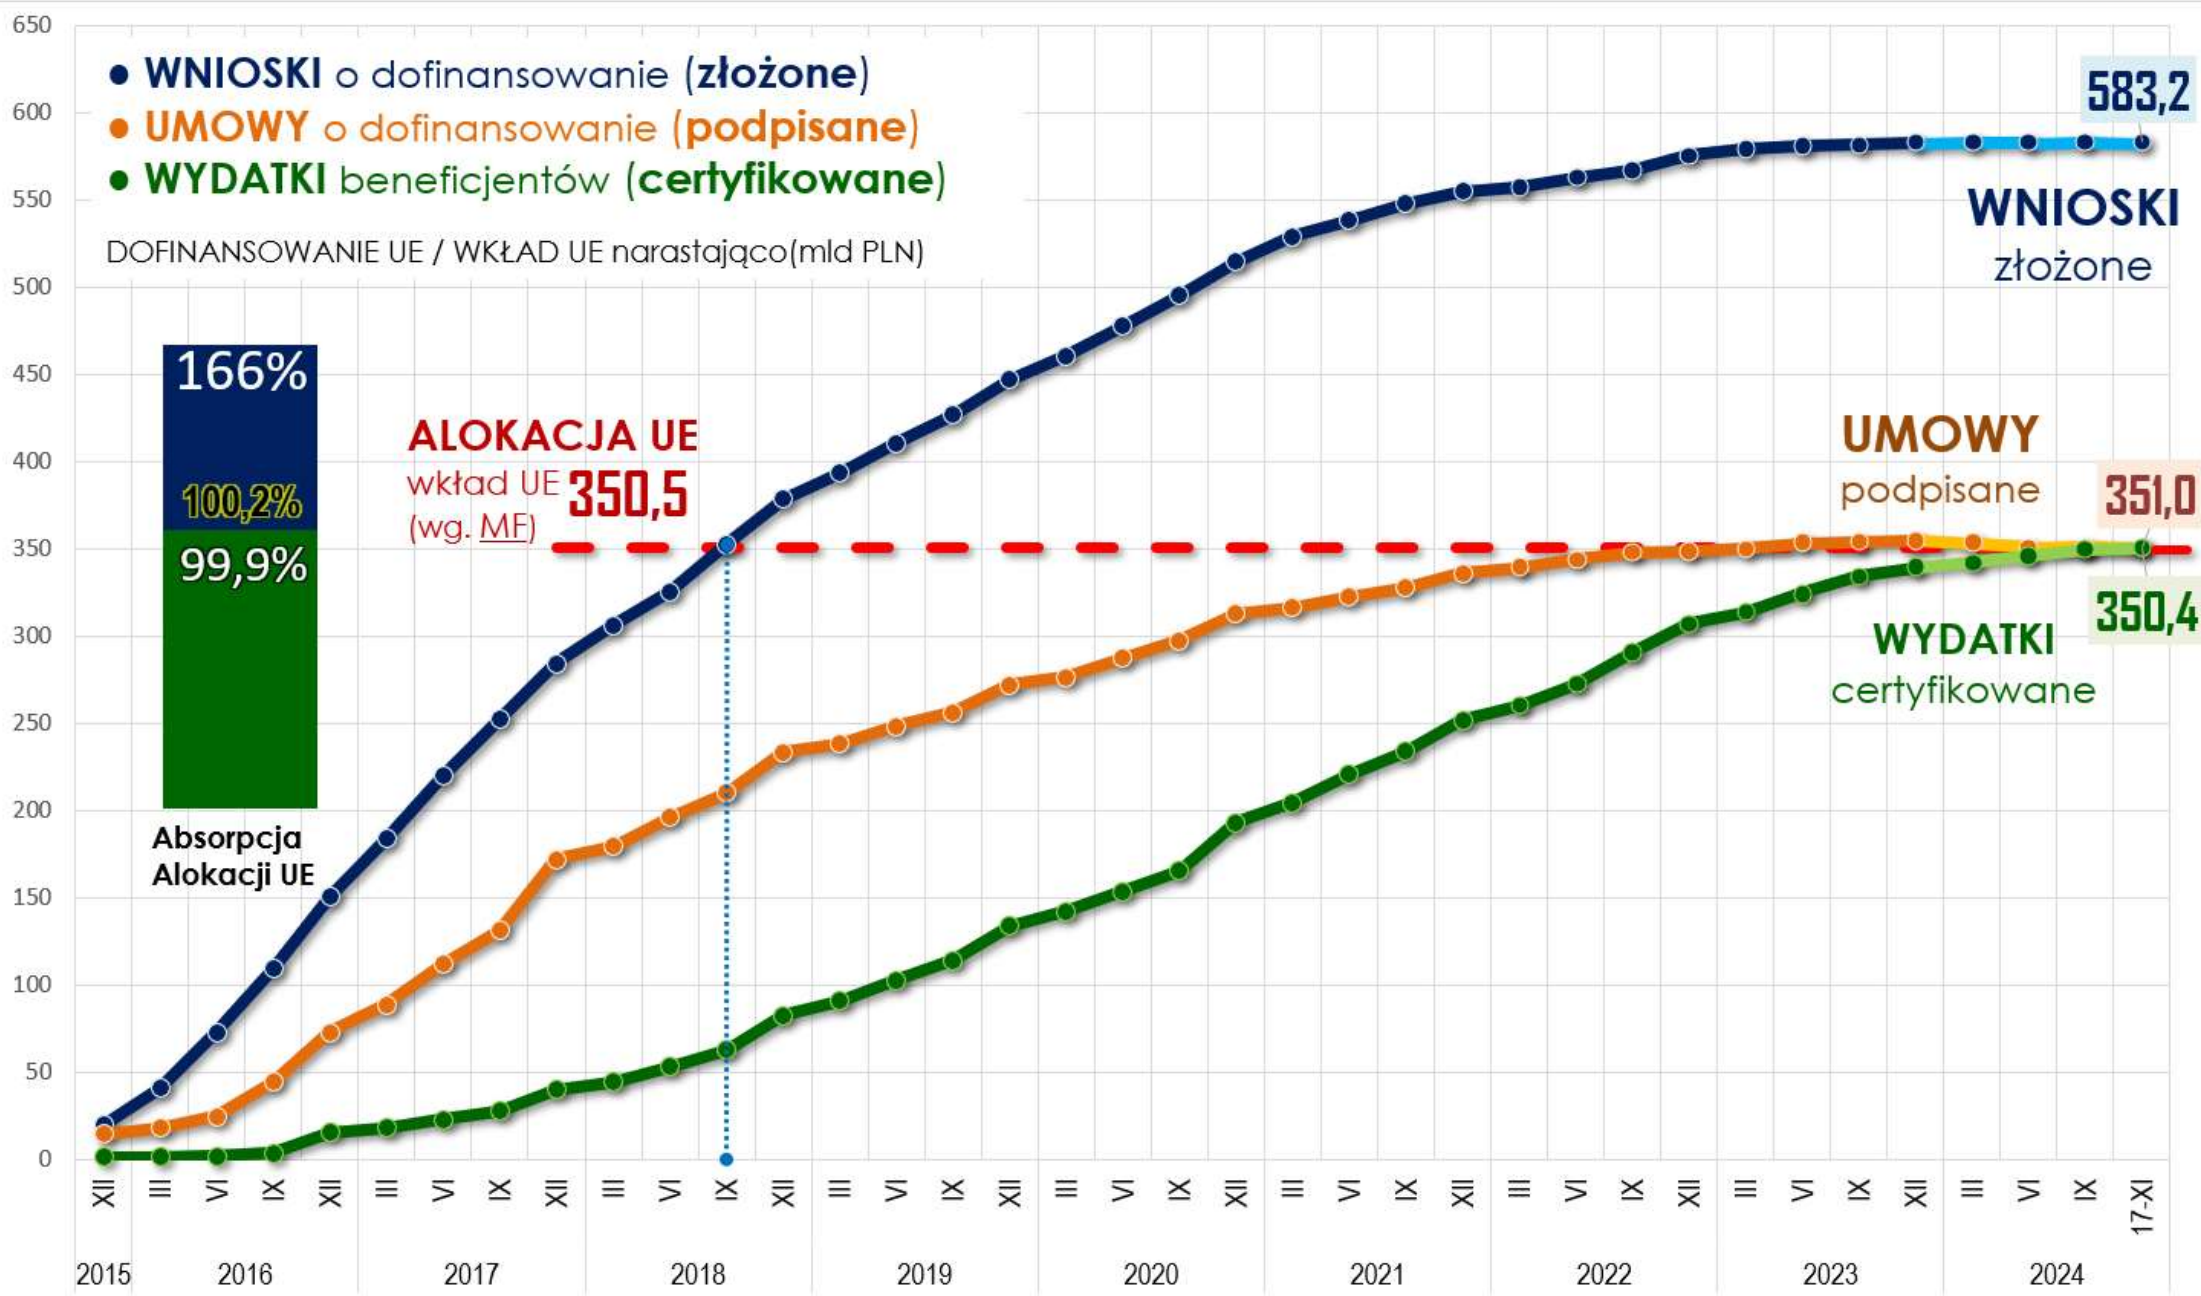

## '14-20 Płatności okresowe z UE netto (FS, EFRR, EFS, ILM)

narastająco do 2024-11-14

Płatności okresowe netto jako proc. Alokacji UE netto  
← (absorpcja % Alok.)

← śred. UE

## Płatności okresowe z UE netto ↓ przekazane (mld EUR)

## Płatności okresowe '14-20 Per Capita (EUR)

źródło: <https://cohesiondata.ec.europa.eu>

# Postęp finansowy wdrażanie Polityki Spójności 2014-2020