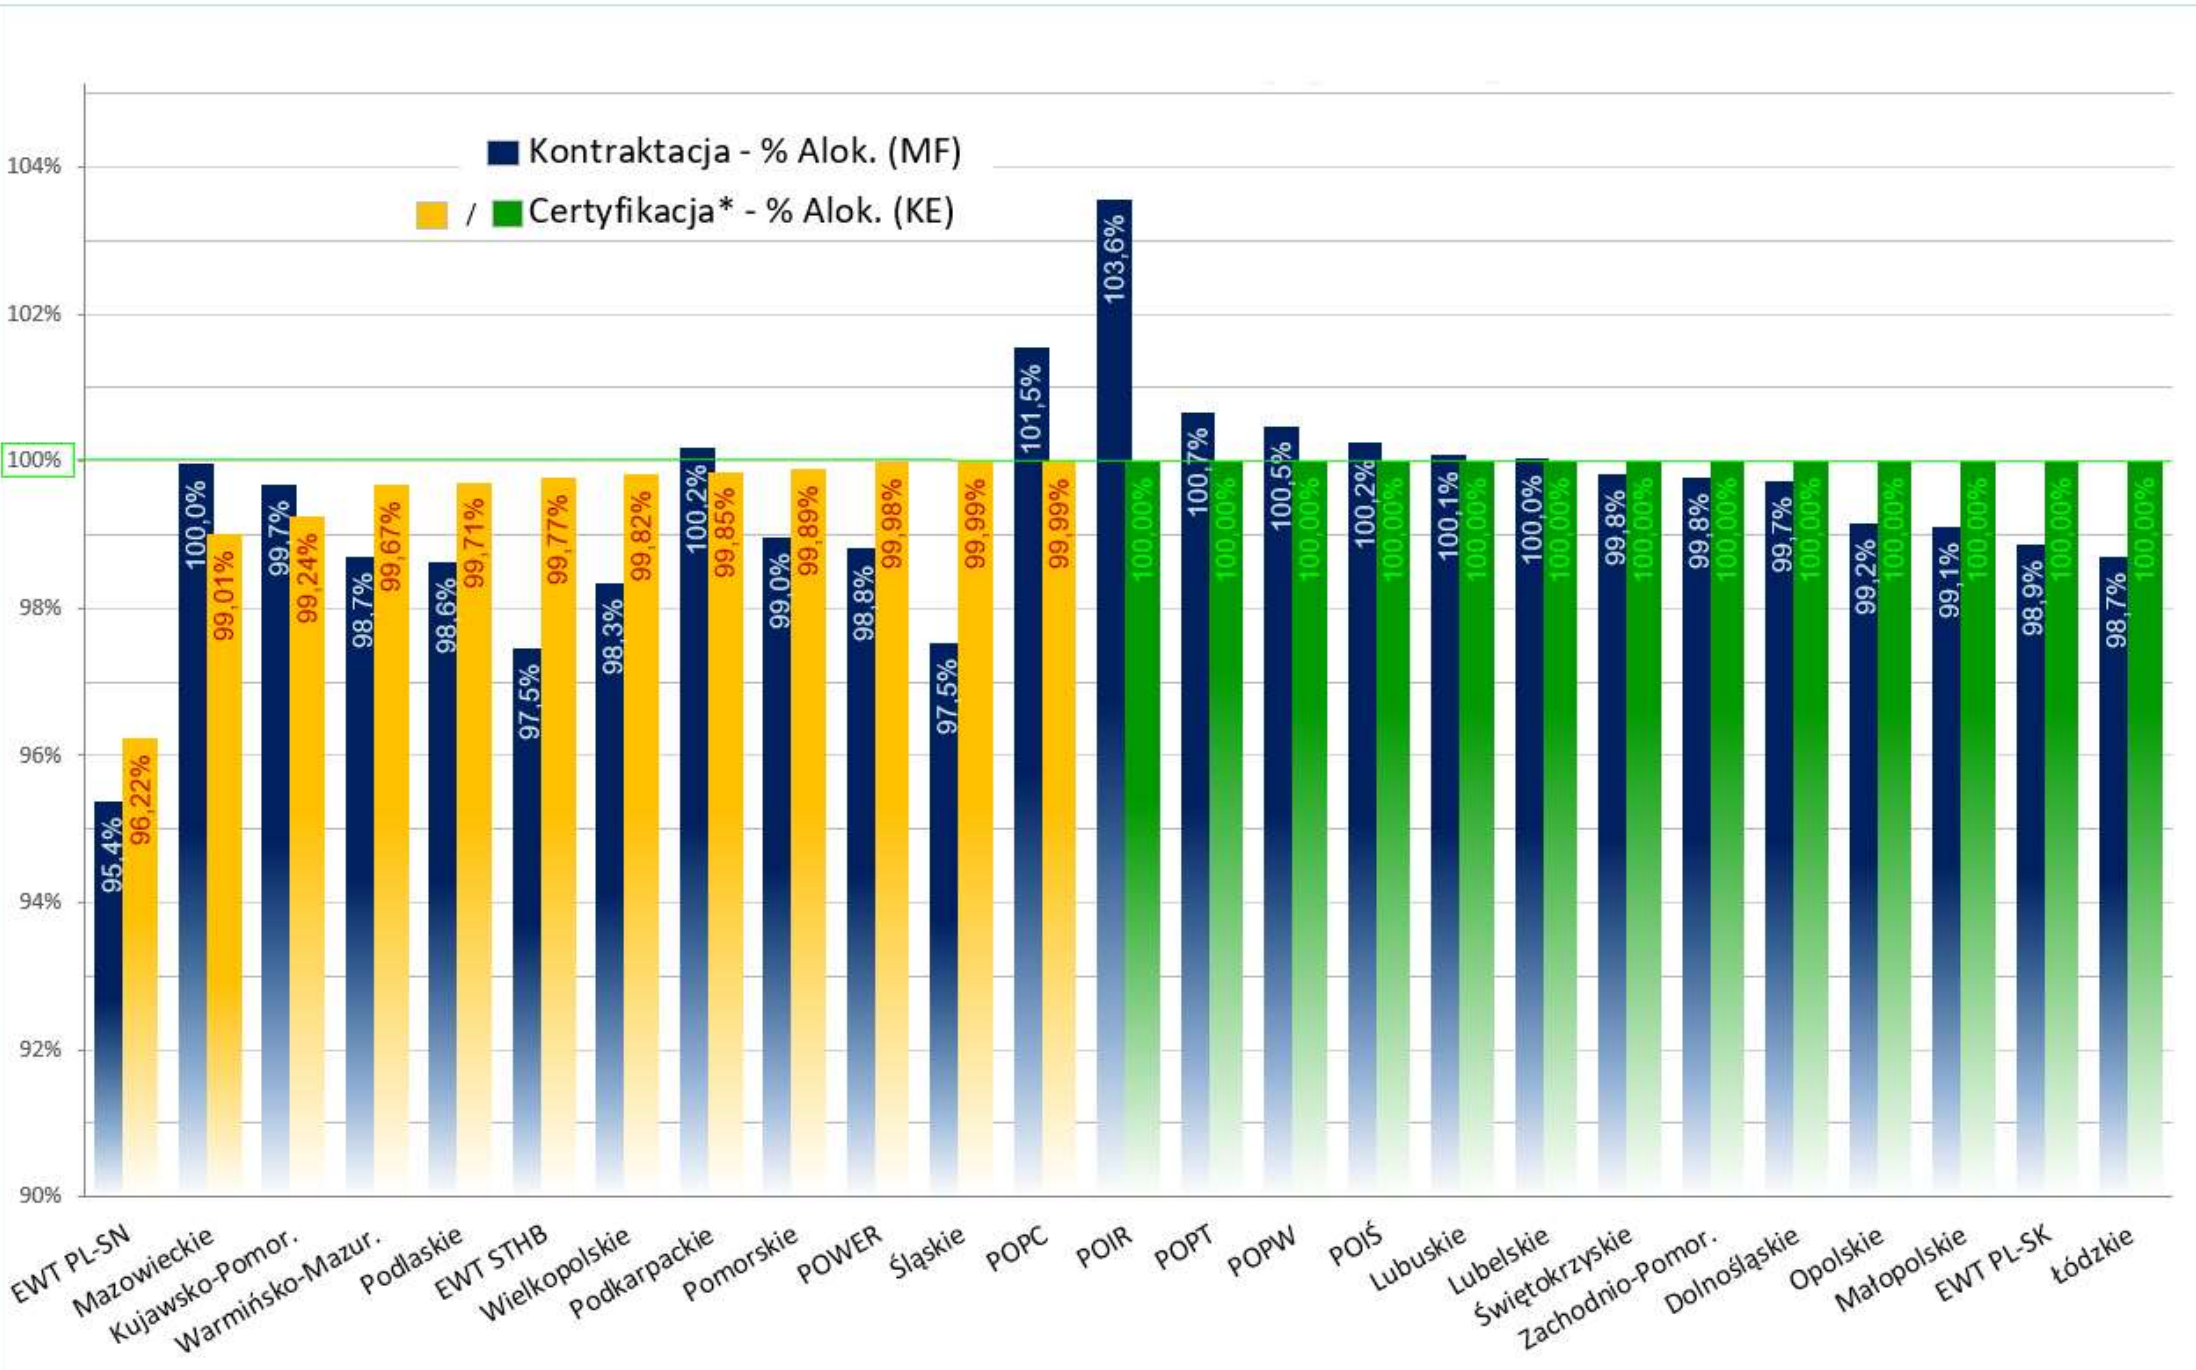

Certyfikacja vs Kontraktacja (% Alokacji UE)