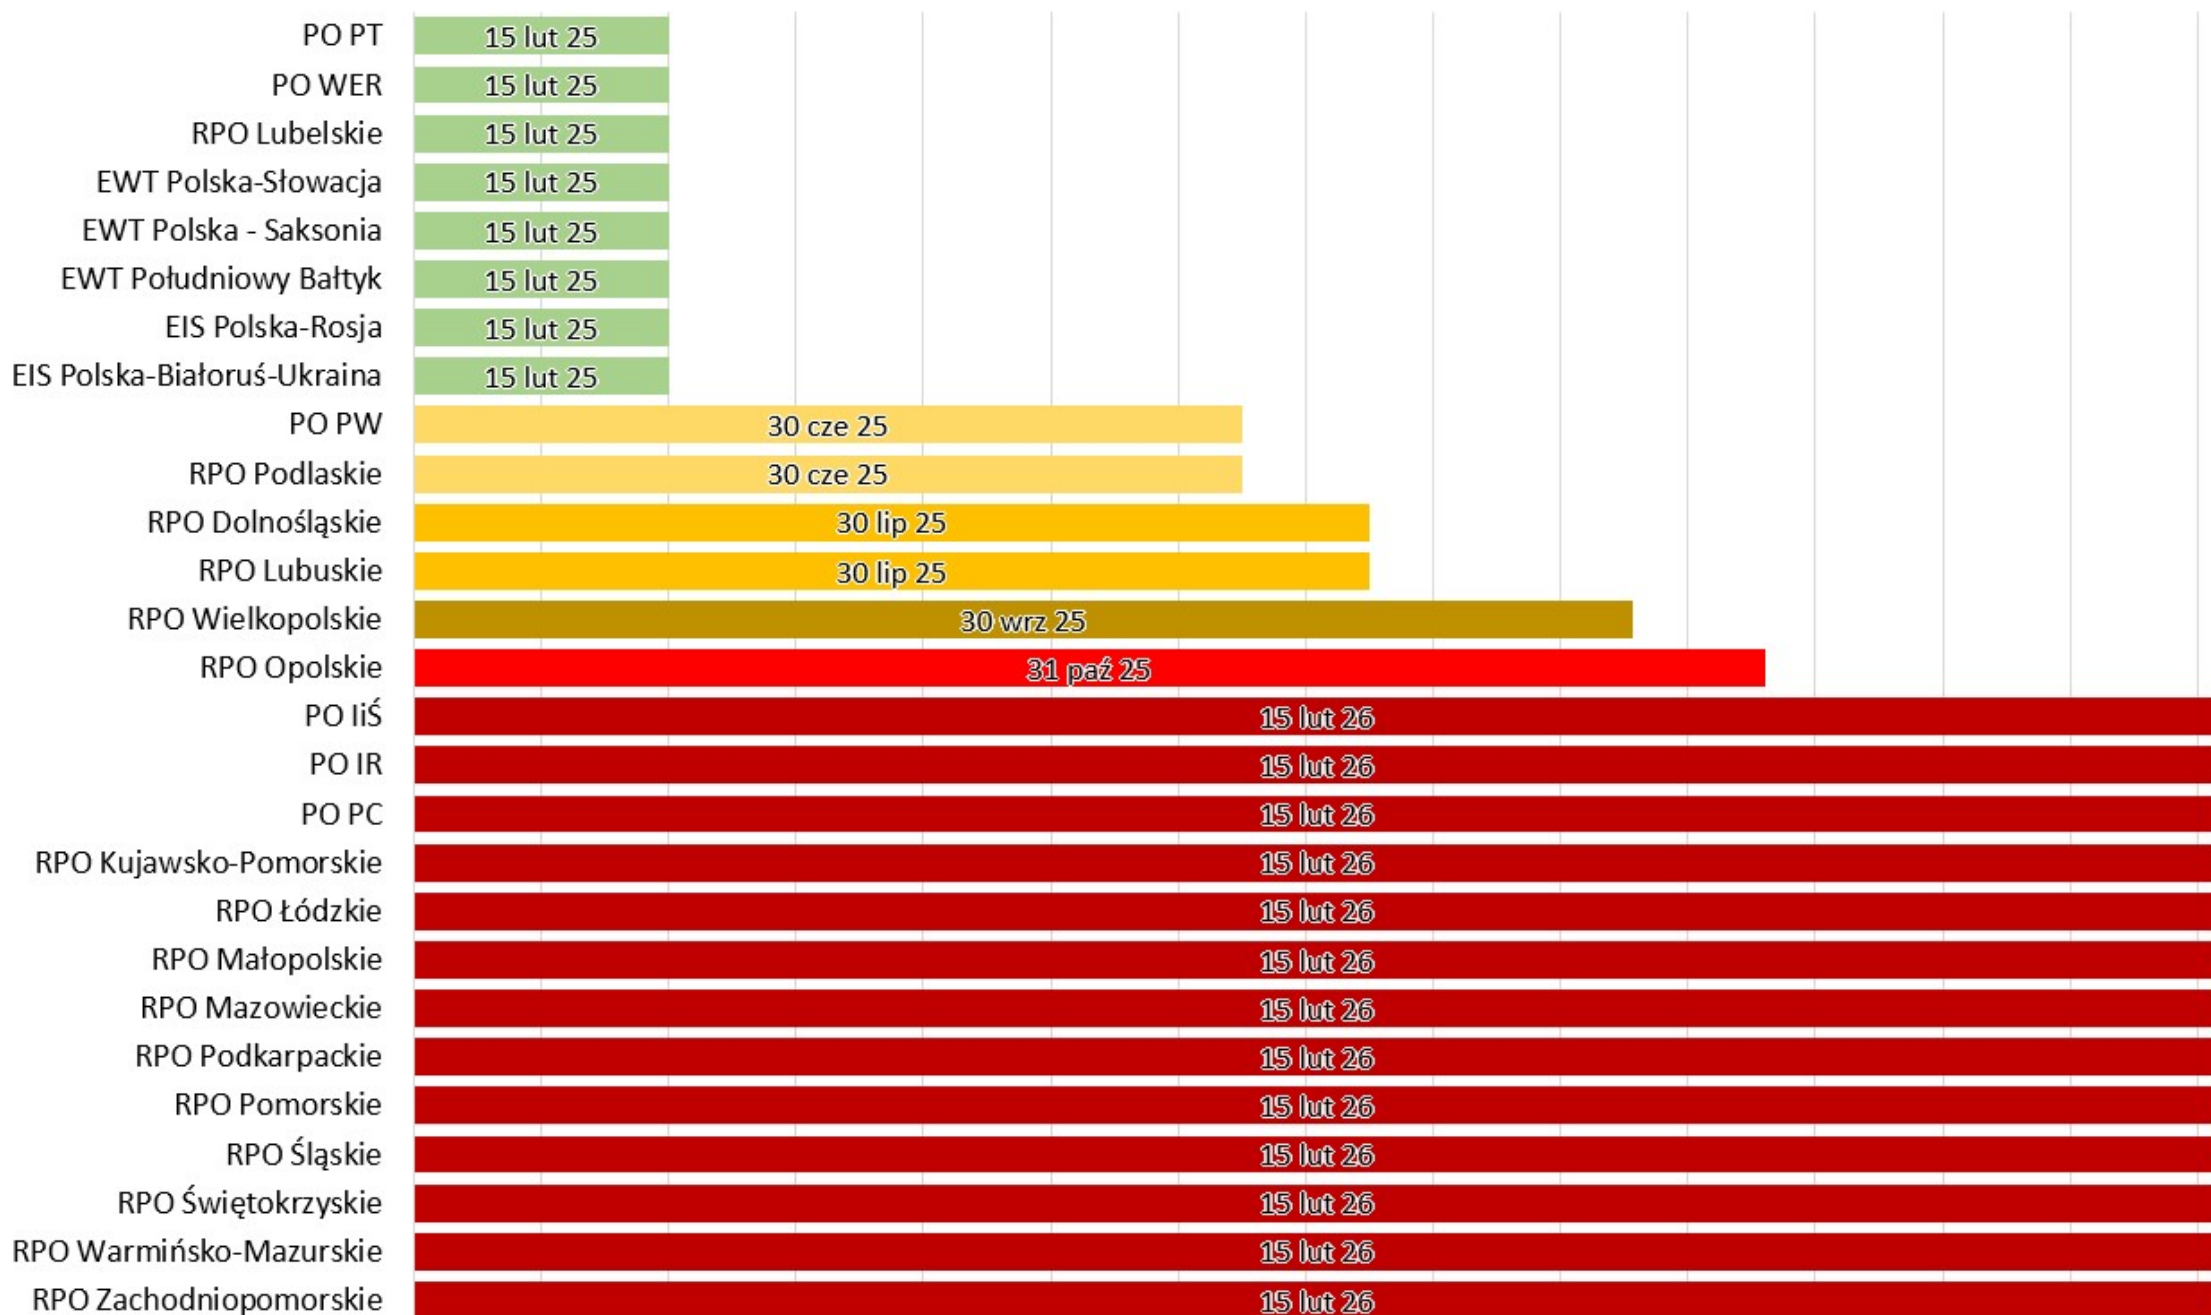

INDYKATYWNY HARMONOGRAM ZAMYKANIA PROGRAMÓW NA LATA 2014-2020

Planowane daty przekazania do KE dokumentów zamknięcia