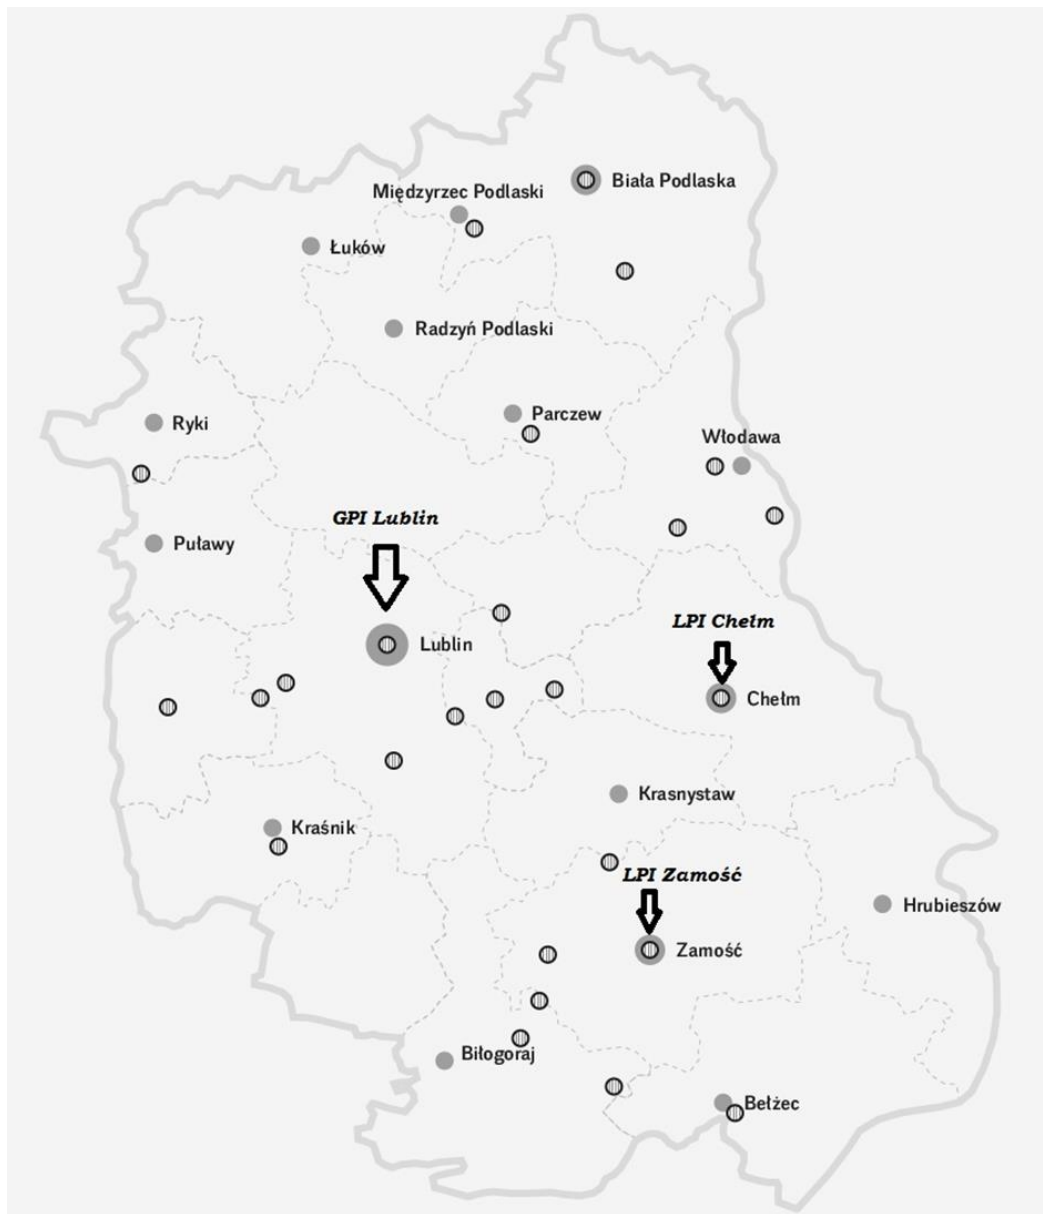

## Lokalizacje Punktów Informacyjnych Funduszy Europejskich

**Bezpłatne informacje**

Sieć Punktów Informacyjnych Funduszy Europejskich (PIFE) koordynowana przez Ministerstwo Funduszy i Polityki Regionalnej

## Lokalizacja i obszary działalności Sieci Punktów Informacyjnych

### ■ GPI Lublin:

Miasto Lublin, powiaty: lubartowski, lubelski, łukowski, kraśnicki, opolski, puławski, radzyński, rycki, świdnicki