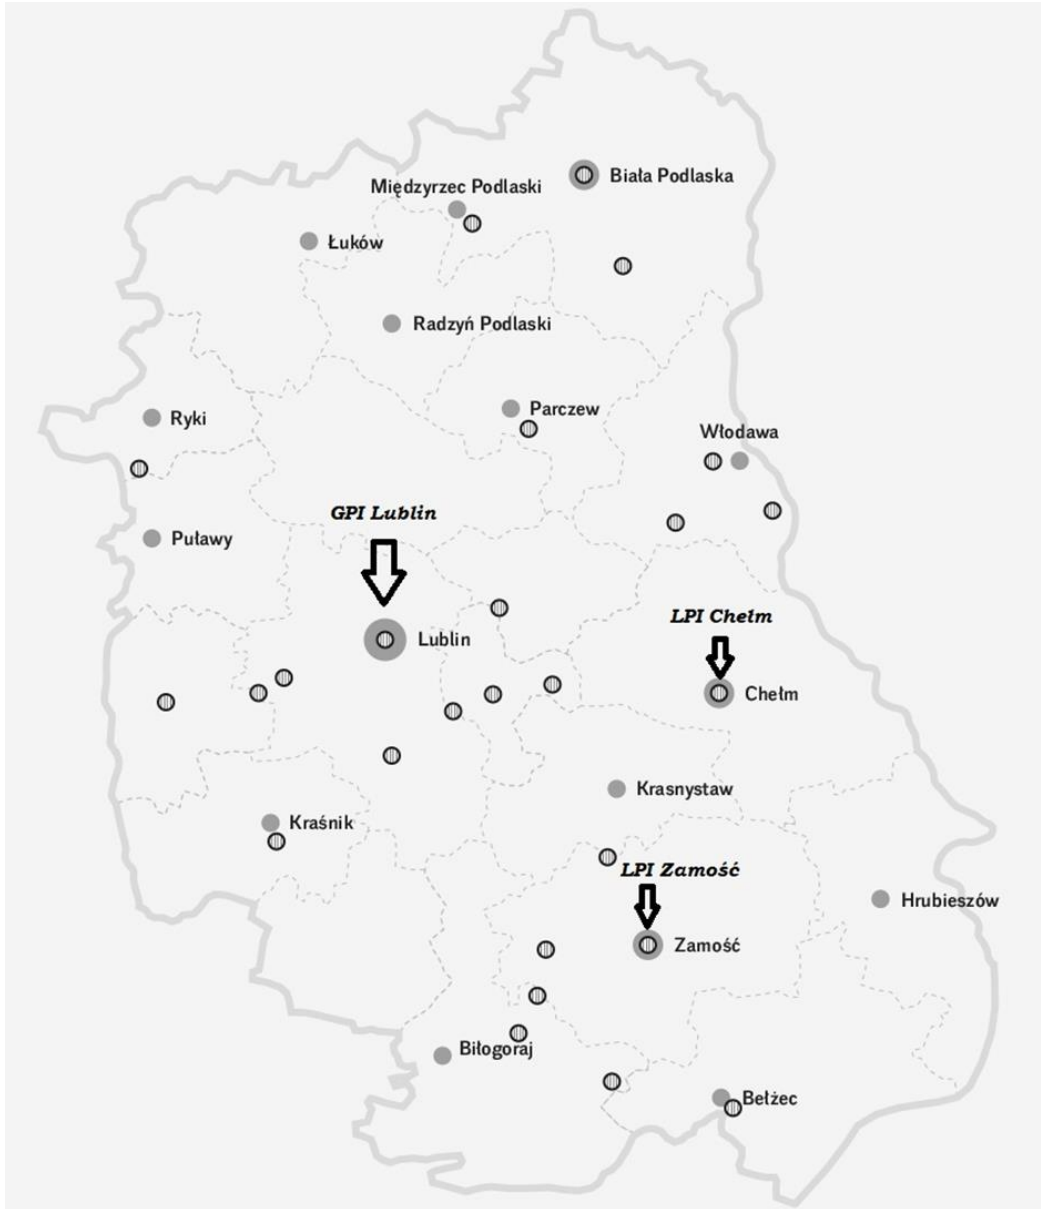

Centralny Punkt Informacyjny Funduszy Europejskich (CPI)

17 Głównych Punktów Informacyjnych Funduszy Europejskich (GPI)

47 Lokalnych Punktów Informacyjnych Funduszy Europejskich (LPI)

Punkt Informacyjny Funduszy Europejskich

Rzeczpospolita Polska

Dofinansowane przez Unię Europejską

Lokalizacja i obszary działalności Sieci Punktów Informacyjnych

■ GPI Lublin:

Miasto Lublin, powiaty: lubartowski, lubelski, łukowski, kraśnicki, opolski, puławski, radzyński, rycki, świdnicki

■ LPI Chełm:

Miasto Biła Podlaska, Miasto Chełm, powiaty: bialski, chełmski, łęczyński, parczewski, włodawski

■ LPI Zamość:

Miasto Zamość, powiaty: biłgorajski, hrubieszowski, janowski, krasnostawski, tomaszowski, zamojski