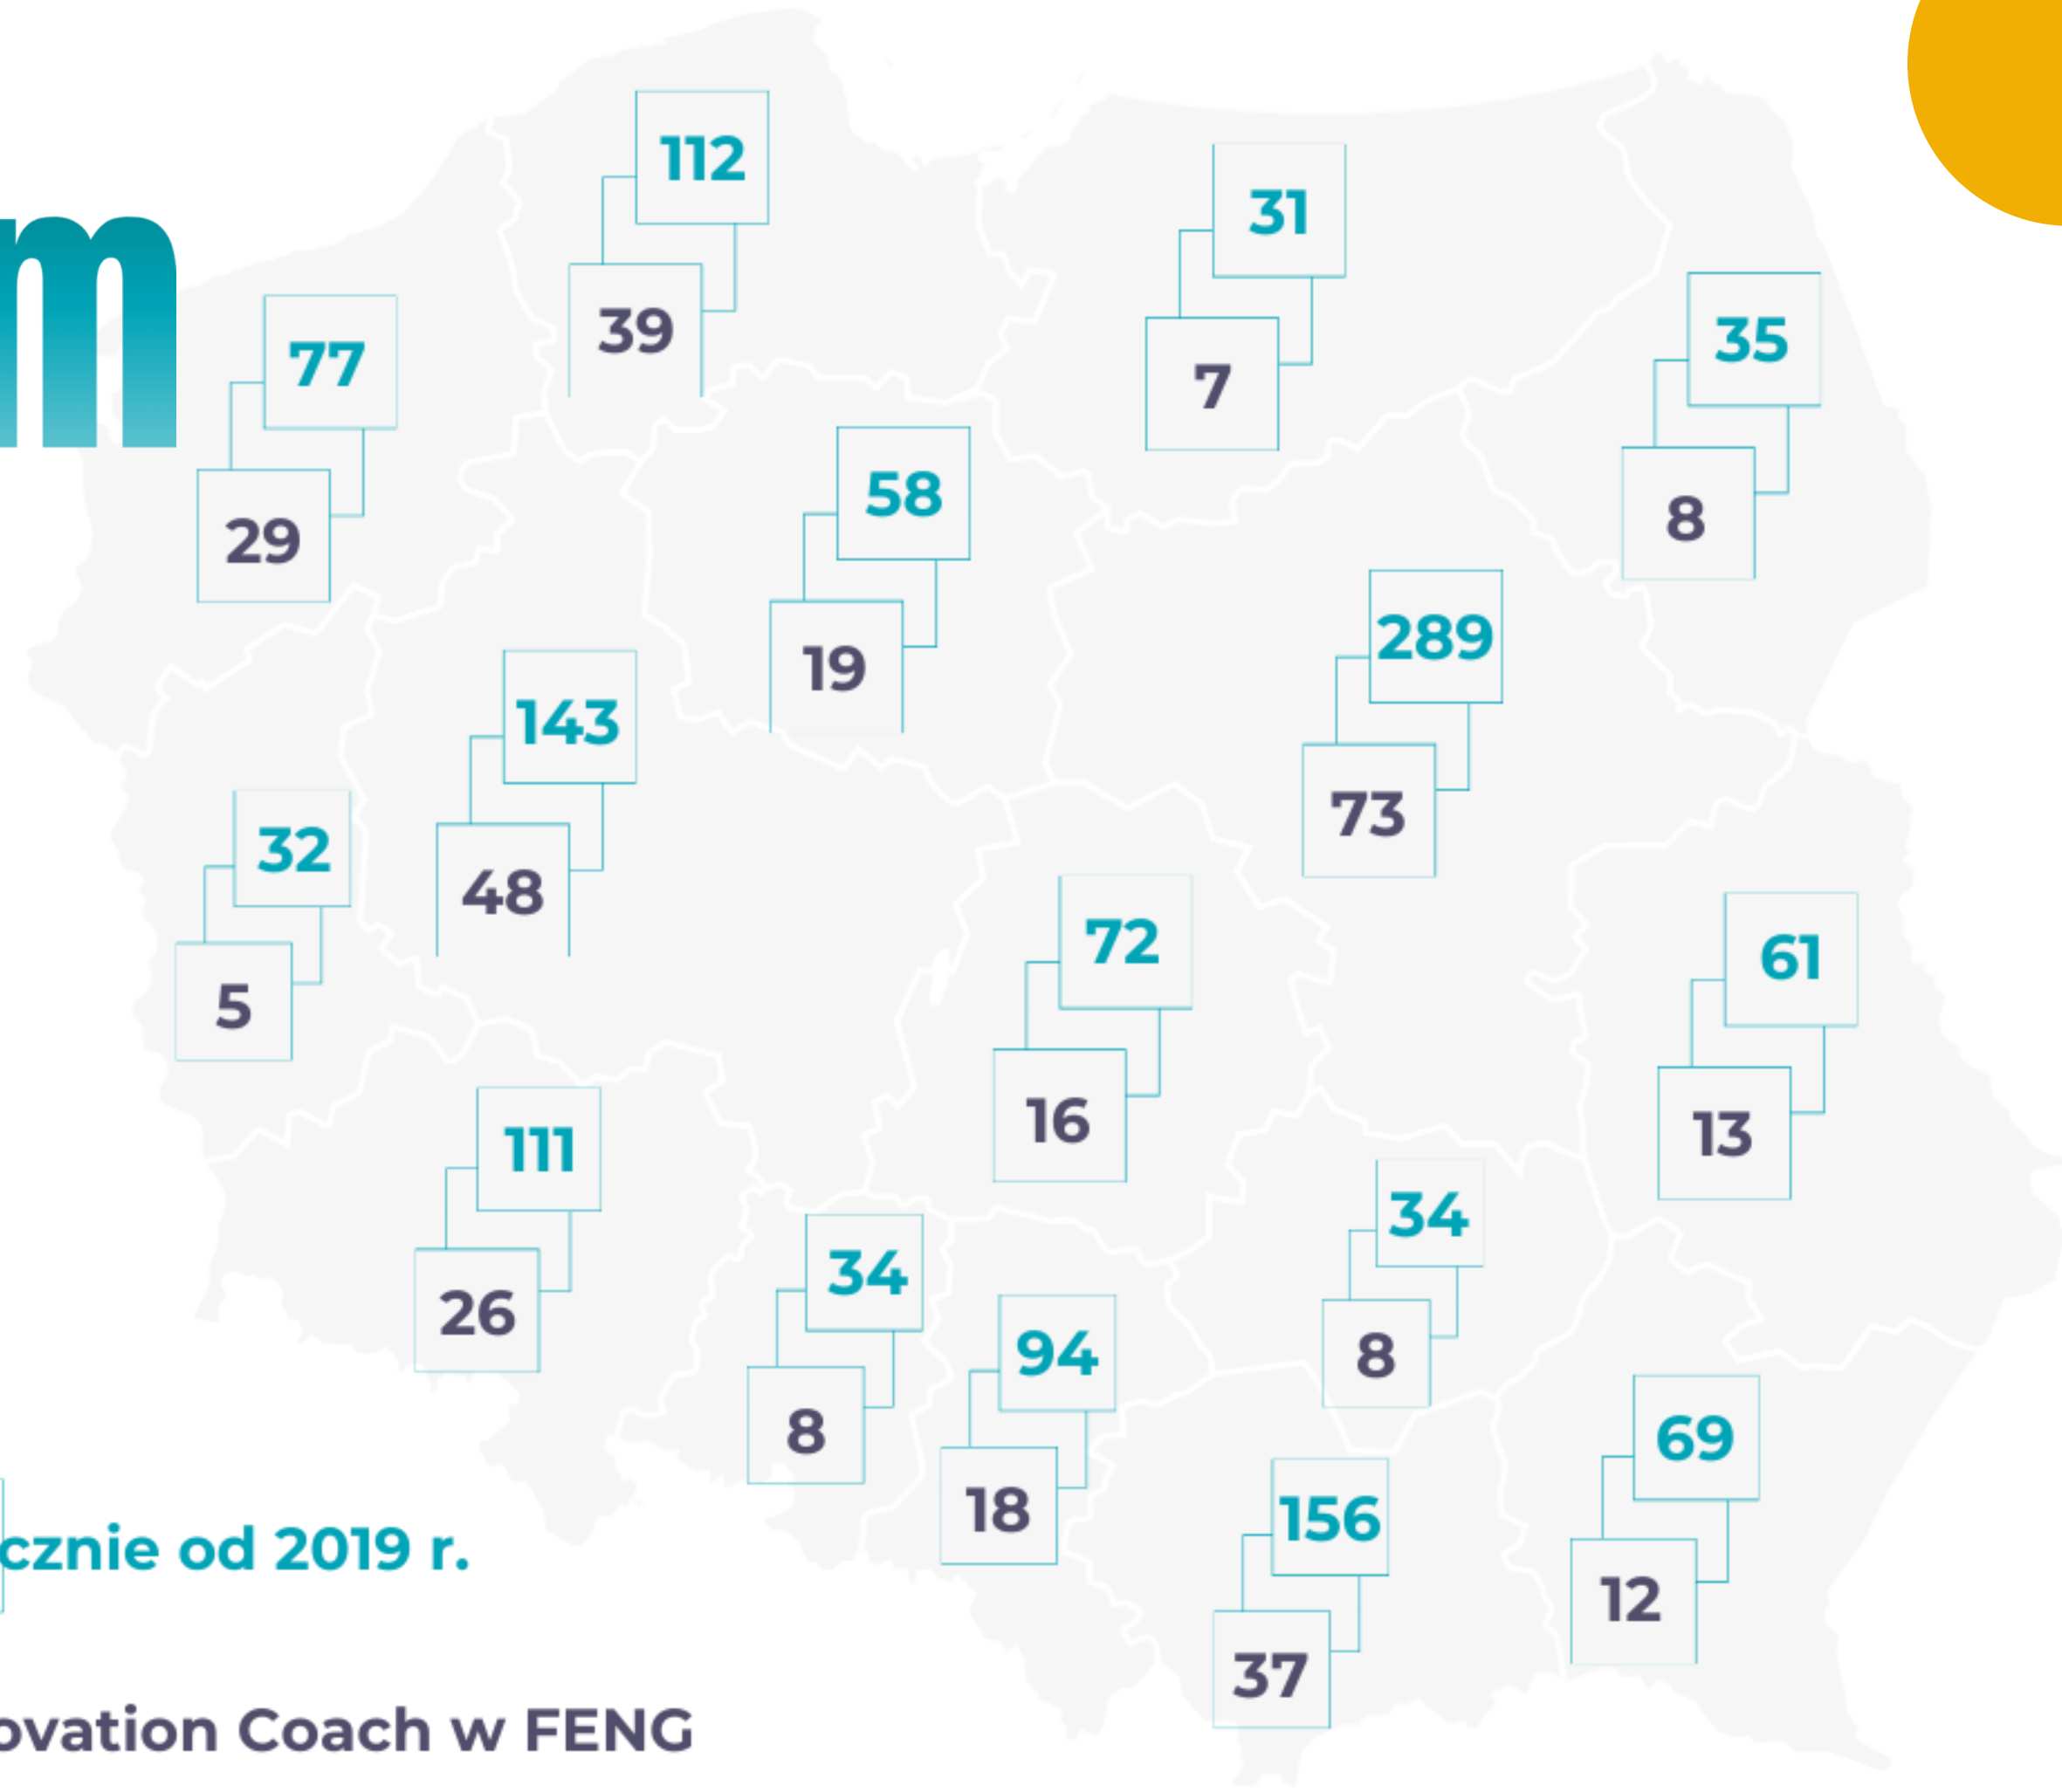

Łącznie od 2019 r.
Innovation Coach w FENG

Blachdar

Green Factory

Bio Sennie

2200
firm

Ministerstwo Funduszy
i Polityki Regionalnej

Koordynator

Ministerstwo Funduszy i Polityki
Regionalnej